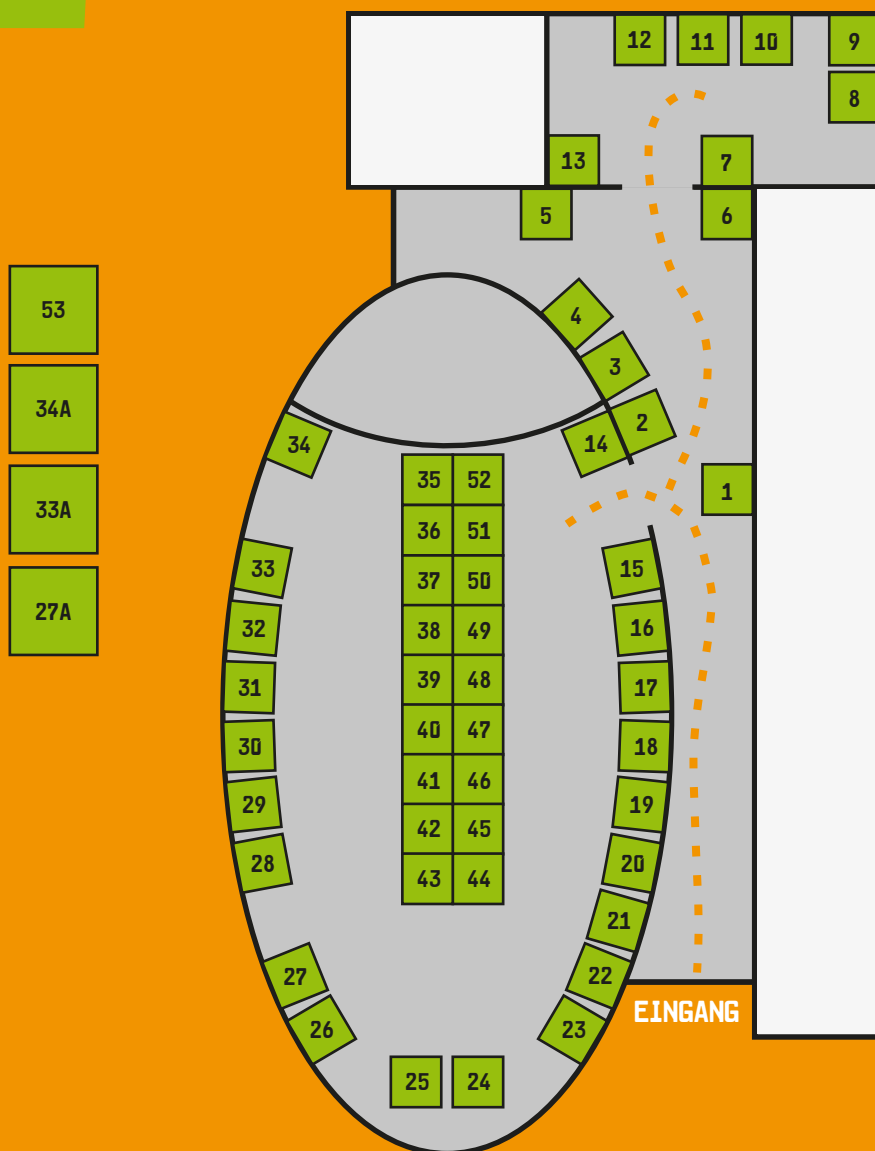

MESSEPLAN

- | | | |
|---|---|---|
| 1. Vogelsbergschule Lauterbach | 18. Duo-Technik GmbH | 37. DENK IT GmbH |
| 2. B:24 Beratungszentrum Jugend und Beruf | 19. Volksbank Lauterbach-Schlitz eG | 38. Finanzamt Alsfeld-Lauterbach |
| 3. Agentur für Arbeit Lauterbach | 20. Posthotel Johannesberg | 39. G&N Gefahrenmelde- und Nachrichtentechnik GmbH |
| 4. Reisebüro Holiday Land Schack GmbH | 21. LBF Technik GmbH | 40. STI Lauterbach Verpackung GmbH |
| 5. Eichhof Krankenhaus | 22. Autohaus Rausch GmbH | 41. Schramm GmbH |
| 6. Max Eyth Schule Alsfeld | 23. Pfeifer Holz Lauterbach GmbH | 42. Rößner Maschinenbau GmbH |
| 7. Krause-Werk GmbH & Co. KG | 24. EURONICS XXL Lauterbach Alsfeld | 43. Kreishandwerkerschaft für den Vogelsbergkreis |
| 8. System Alliance Hub Betriebsgesellschaft mbH | 25. Sachs Baudekoration GmbH | 44. Schornsteinfeger Vogelsberg |
| 9. Parker Hannifin Manufacturing | 26. Eifert Bauunternehmung GmbH & Co. KG | 45. Kompass Leben e.V. |
| 10. DS Smith Packaging Deutschland Stiftung & Co. KG | 27. + 27A Anlagenbau Günther GmbH | 46. Vogelsbergkreis - Der Kreisausschuss |
| 11. Stadtwerke Lauterbach GmbH | 28. Sparkasse Oberhessen | 47. MRH Trowe |
| 12. Eurich-Bau GmbH & Co. KG | 29. Schottener Soziale Dienste gGmbH | 48. LINUS WITTICH Medien KG |
| 13. Ahlbrandt System GmbH | 30. S u. S Werkzeugbau GmbH | 49. Schreiner Gruppe |
| 14. BZL-Lauterbach e.V. | 31. Landgraf-Energietechnik GmbH | 50. zweikopf GmbH & Co. KG |
| 15. DUO PLAST AG | 32. ESATEC GmbH | 51. Balzer GmbH |
| 16. Schmidt Zimmerei Holzbau GmbH + Co. KG | 33. + 33A Caspar Bau GmbH | 52. Fit4Life Studios |
| 17. Amt für Bodenmanagement Fulda | 34. + 34A Betonelemente Schmidt GmbH | 53. DRK Rettungsdienst Mittelhessen |
| | 35. KAMAX GmbH & Co. KG | |
| | 36. Bärhausen GmbH & Co. KG | |